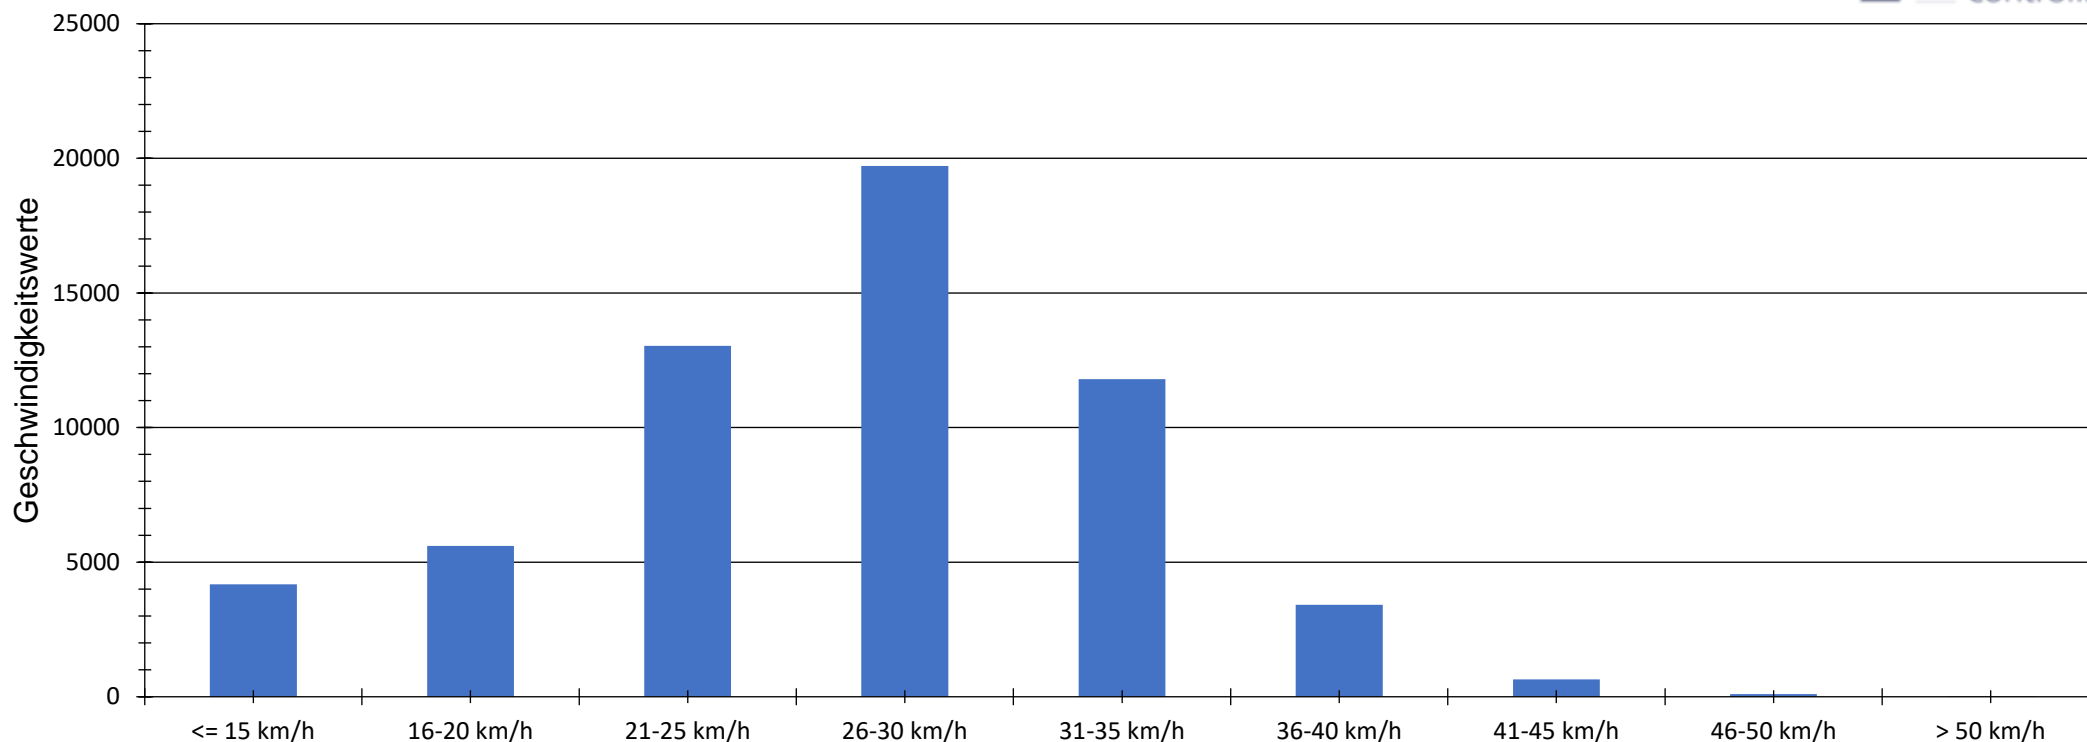

Verteilung Geschwindigkeit

Auswertzeit Samstag, 10. September 2022,14:00 - Sonntag, 25. September 2022,17:00	
Tempolimit 30 km/h	Werte Fahrzeuge Vd[km/h] Vmax[km/h] V85 [km/h]
Geschwindigkeitsübertretung 27,31 %	58498 6466 27 62 33
DTV 428	
DJV 156220	
Fahrtrichtung Ankommend	
Bearbeiter: Frank Andresen	
Kommentar: Verdeckte Anzeige	
Messort: Kreuzung Peerekopp,Süderlücke	
Ankommende Fahrzeuge Richtung: von Moorstraße	
Abfahrende Fahrzeuge Richtung: Dorfstraße	